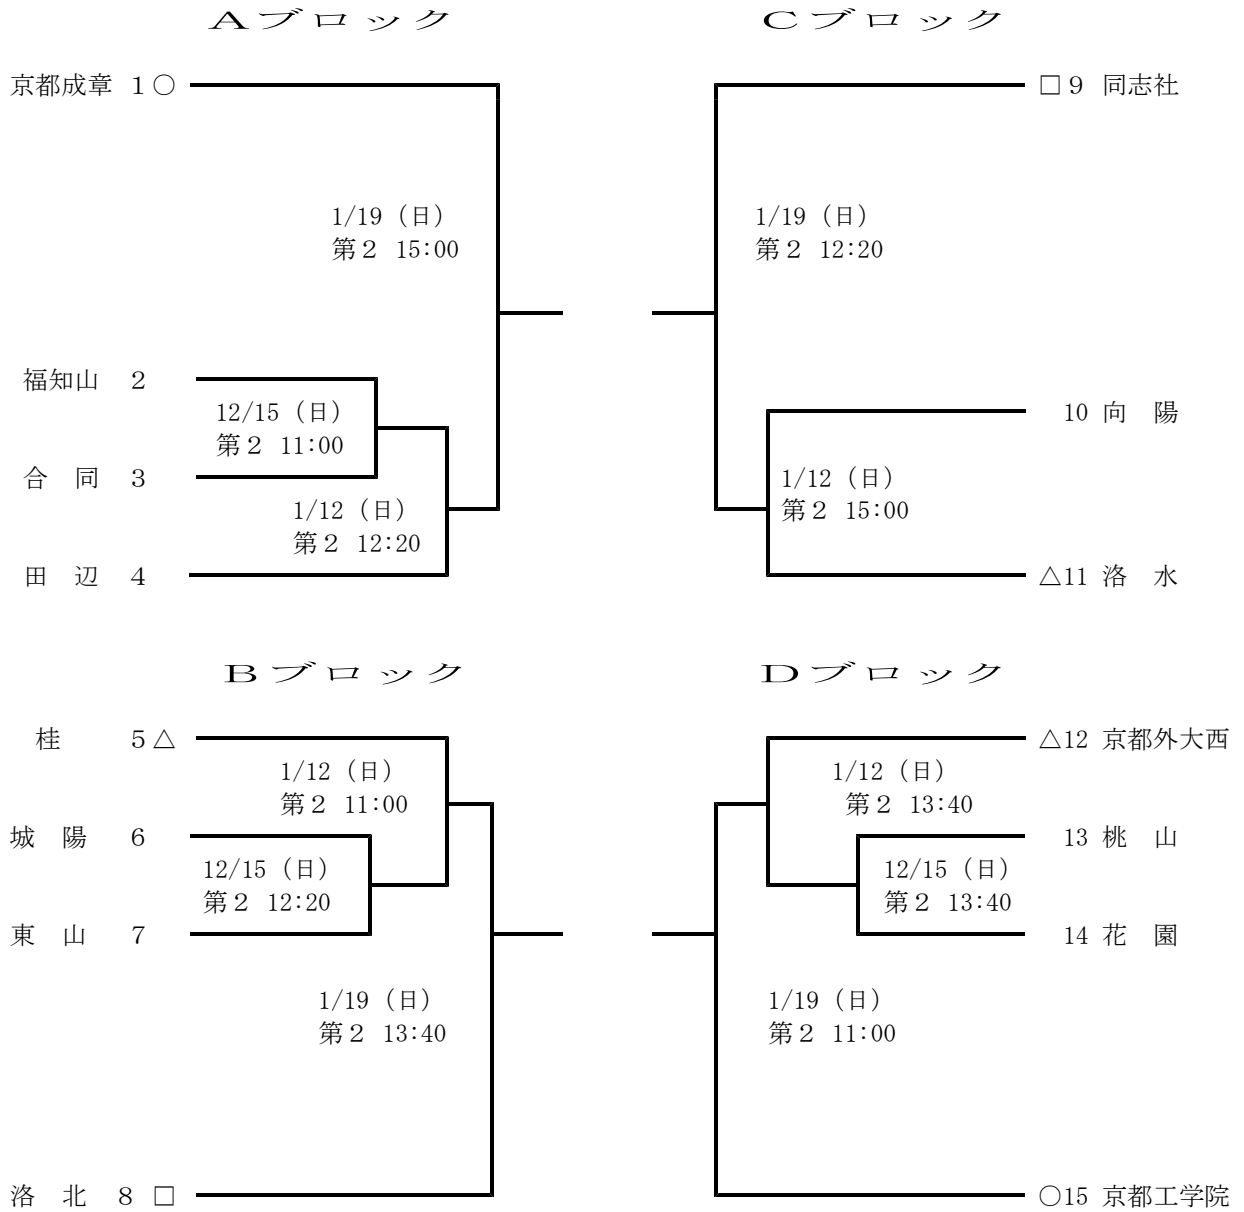

令和元年度第71回近畿高等学校ラグビーフットボール大会  
京都府予選組み合わせ

- : 第1シード 京都工学院 京都成章  
□ : 第2シード 同志社 洛北  
△ : 第3シード 桂 京都外大西 洛水

<次年度総体第1, 2シード校決定戦 2/2 (日) 宝>

Aブロック優勝校 vs Bブロック優勝校  
(13:00 K0)

Cブロック優勝校 vs Dブロック優勝校  
(14:20 K0)

宝 : 宝が池公園運動施設球技場

第2 : 太陽が丘第2球技場 (球Aをアップ場として使用)

合同チーム (木津 京都廣学館 朱雀 同志社国際 北稜 洛星 洛東 立命館 立命館宇治)

※ 1回戦25分ハーフ・2回戦以降30分ハーフ

※ 宝が池フットサル場の利用可能時間 2/2 (日) 13:00~15:00