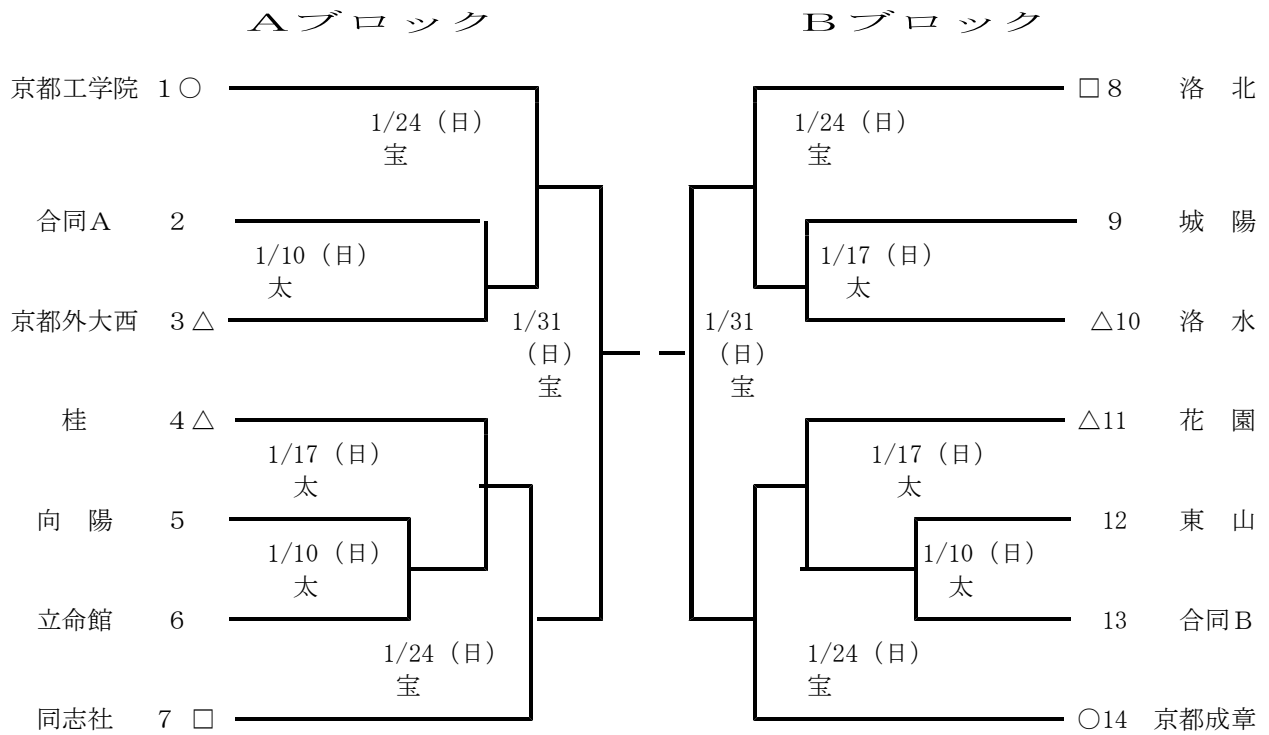

## 令和2年度第72回近畿高等学校ラグビーフットボール大会 京都府予選組み合わせ

- : 第1シード 京都工学院 京都成章  
 □ : 第2シード 同志社 洛北  
 △ : 第3シード 桂 京都外大西 花園 洛水

宝 : 宝が池公園運動施設球技場  
 太2 : 太陽が丘第2陸上競技場  
 太A : 太陽が丘球技場A

合同Aチーム (木津 京都廣学館 田辺 同志社国際 福知山 洛東 立命館宇治)  
 合同Bチーム (京都学園 京都精華学園 嵯峨野 北稜 洛星)

※ 1回戦25分ハーフ・2回戦以降30分ハーフ