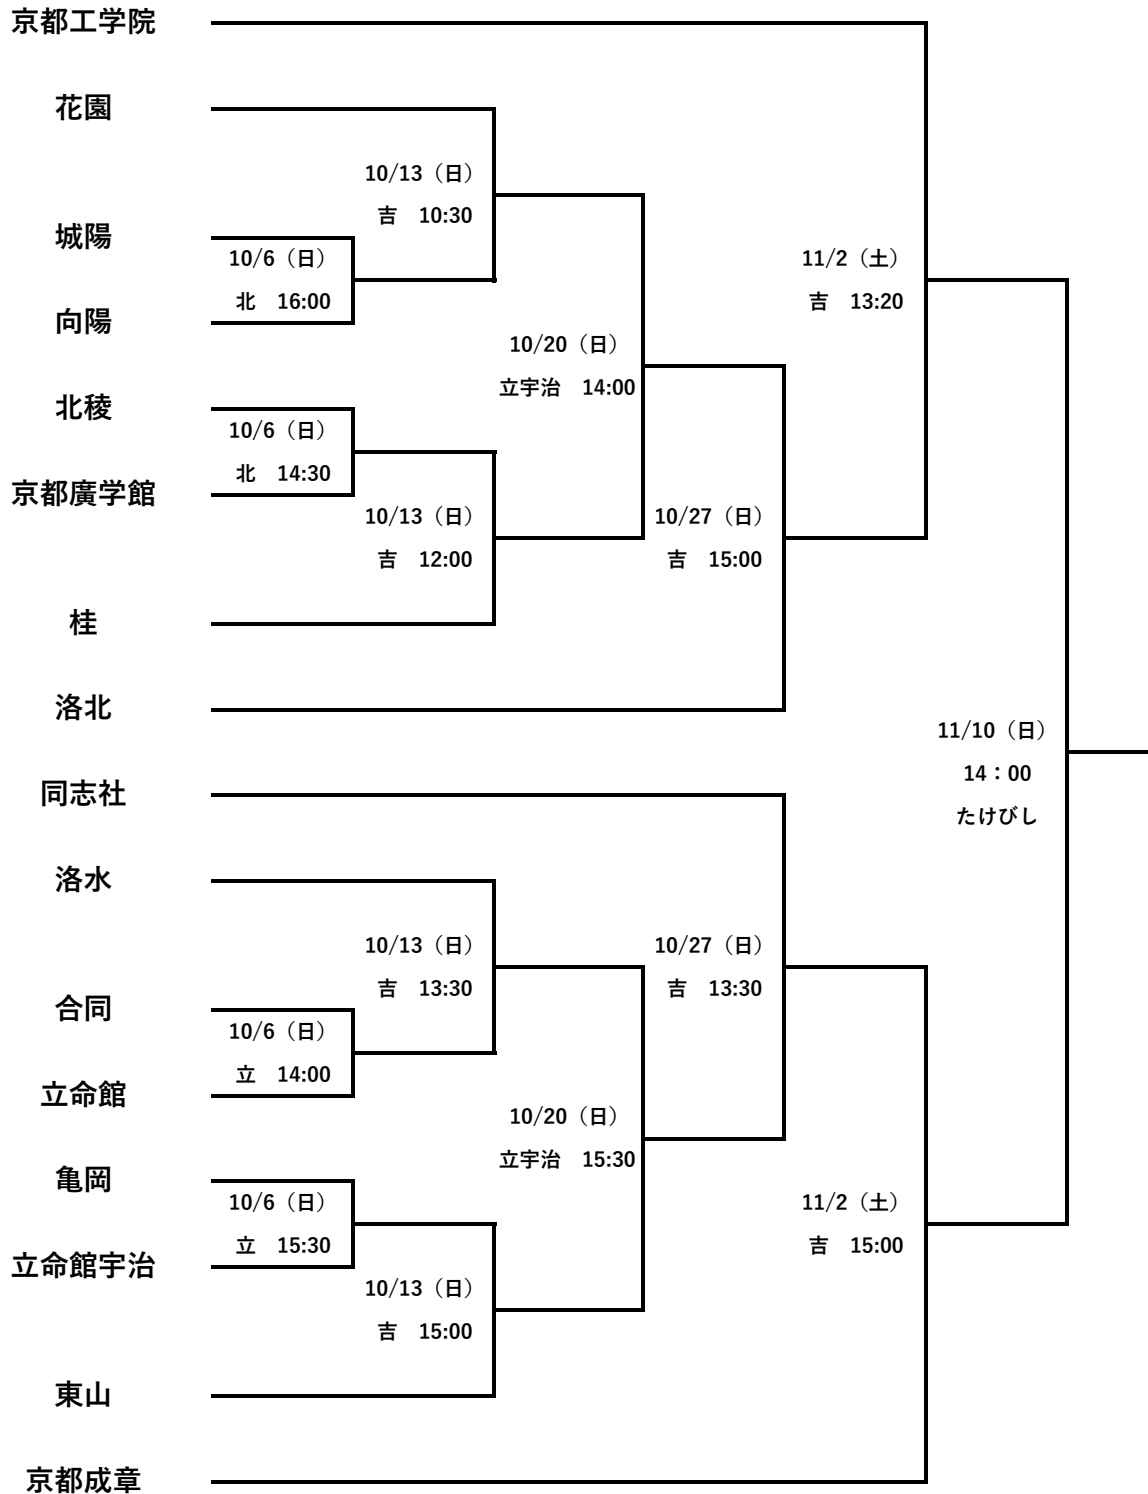

令和6年度第104回全国高等学校ラグビーフットボール大会京都府予選 組合せ

合同：京都外大西・京都先端大附属・嵯峨野・田辺・同志社国際・福知山・桃山

会場 たけびし：たけびしスタジアム京都 吉：吉祥院 北：北稜高校

立：立命館高校 立宇治：立命館宇治高校

試合時間 1回戦25分ハーフ、2回戦以降30分ハーフ