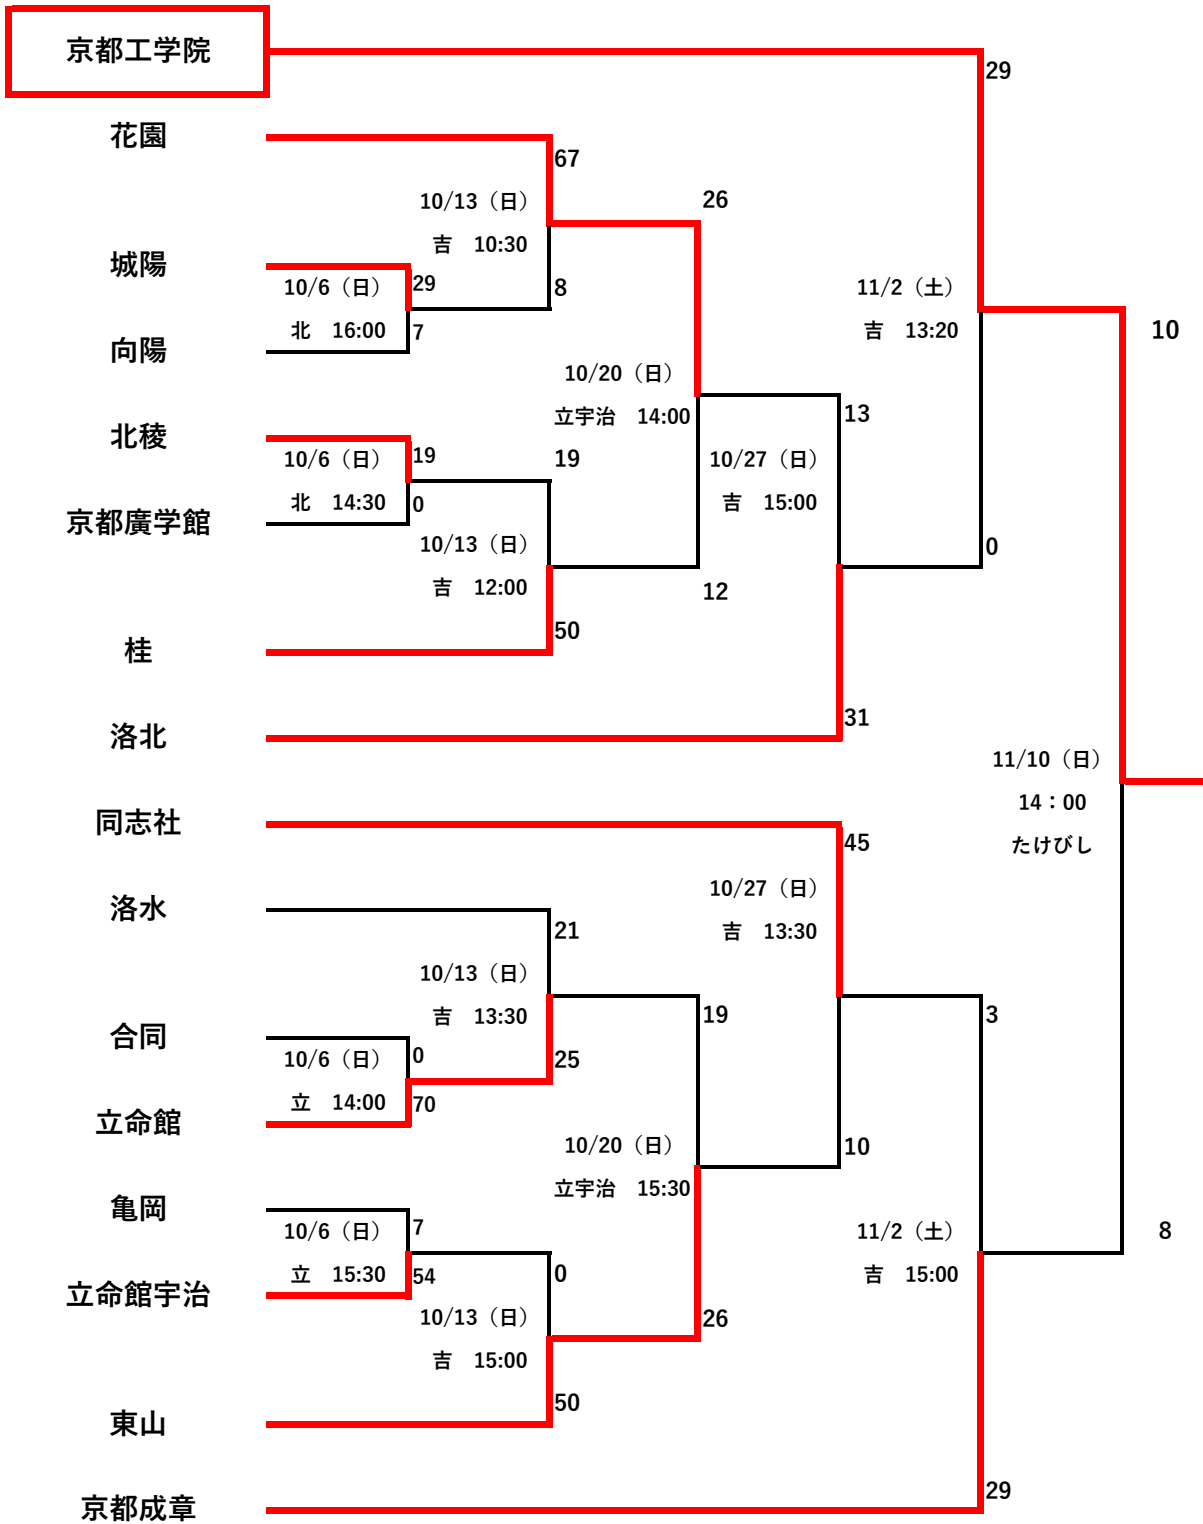

令和6年度第104回全国高等学校ラグビーフットボール大会京都府予選 組合せ

合同：京都外大西・京都先端大附属・嵯峨野・田辺・同志社国際・福知山・桃山

会場 たけびし：たけびしスタジアム京都 吉：吉祥院 北：北稜高校

立：立命館高校 立宇治：立命館宇治高校

試合時間 1回戦25分ハーフ、2回戦以降30分ハーフ